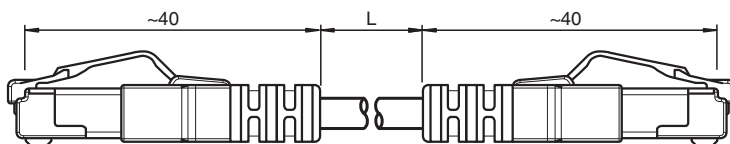

### Abmessungen

## Technische Daten

Umgebungsbedingungen		
Umgebungstemperatur		
Kabel, fest verlegt		-30 ... 70 °C (-22 ... 158 °F) , UL: -20 ... 70 °C (-4 ... 158 °F)
Kabel, beweglich		-20 ... 70 °C (-4 ... 158 °F)
Mechanische Daten		
Steckverbinder		
Losrüttelsicherung		vorhanden
Steckzyklen		min. 100
Schirmung		Schirm an Steckverbinder aufgelegt
Schutzart		IP20
Kabel		gemäß IEC/EN 60228 (DIN VDE 0295) Klasse 5
Manteldurchmesser		6 mm
Biegeradius		> 10 x Leitungsdurchmesser, bewegt > 8 x Leitungsdurchmesser, fest verlegt
Mantelhaftsitz		max. 60 N / 100 mm
Mantelfarbe		grün (ähnlich RAL 6018)
Aderzahl		4
Aderquerschnitt		0,34 mm <sup>2</sup> / 22 AWG
Aderfarbe		Ader 1: gelb Ader 2: orange Ader 3: weiß Ader 6: blau
Aderaufbau		7 x 0,254 mm Ø verseilt zum Sternvierer
Schirm		Alu-kaschierte Polyesterfolie Cu-Geflecht, verzinkt
Länge	L	20 m
Schleppkettentauglichkeit		
Schleppkettenzyklen		max. 1000000
Verfahrgeschwindigkeit		max. 3 m/s
Verfahrweg		max. 5 m
Beschleunigung		max. 2 m/s <sup>2</sup>
Material		
LABS-Freiheit		ja
Halogenfreiheit		ja
Steckverbinder		
Griffkörper		PA, grün
Entflammbarkeit		V-0
Kabel		
Mantel		PUR auf Polyetherbasis
Aderisolation		PP
Entflammbarkeit		FT2 erfüllt UN ECE-R 118.01