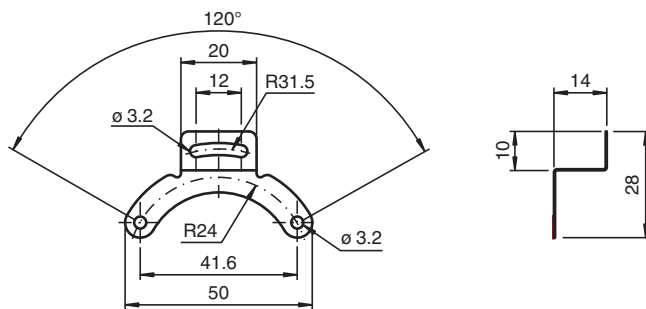

Placa de muelle ACC-TOR-ENI58IL-DA

Placa de muelle doble para tareas de medición más precisas en ENI58IL

Dimensiones

Datos técnicos

Información general

Volumen de suministro	2 Placas de muelle 4 tornillos M3 x 6 4 arandelas 1 Llave de vaso hexagonal
-----------------------	--