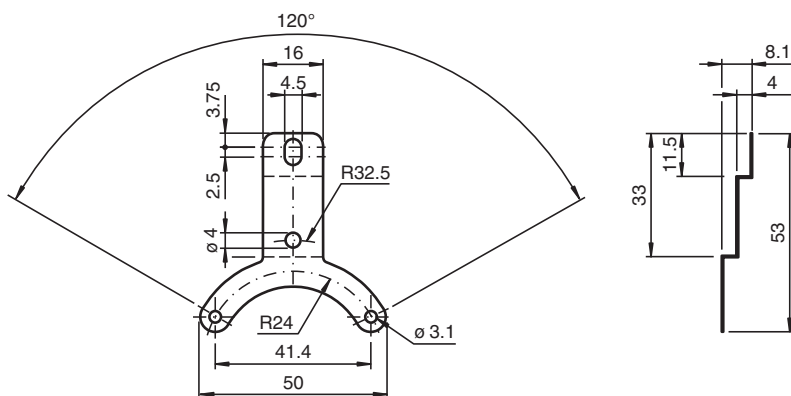

Plaque de ressort ACC-TOR-ENI58IL-BA

Unité longue de plaque de ressort pour ENI58IL pour des applications standard

Dimensions

Données techniques

Informations générales

Volume de livraison

- 1 Plaque de ressort, unité longue
- 2 vis M3 x 12
- 2 SmartRunner
- 2 manchons d'écartement
- 1 Clé à douilles à six pans creux