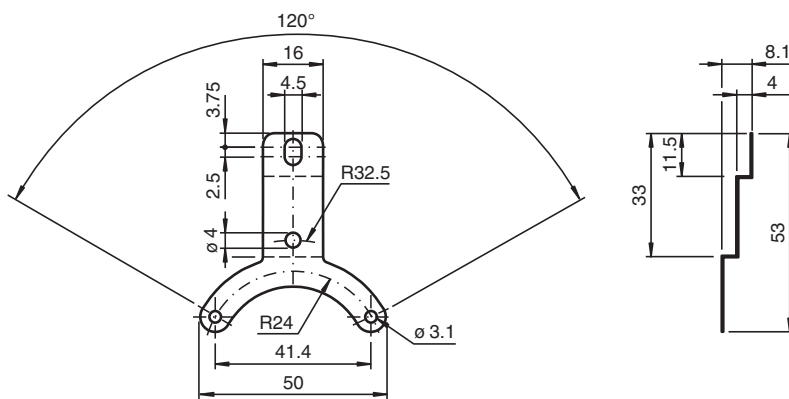

Placa de muelle ACC-TOR-ENI58IL-BA

Placa de muelle individual larga para aplicaciones estándar en ENI58IL

Dimensiones

Datos técnicos

Información general

Volumen de suministro

- 1 Placa de muelle, simple larga
- 2 tornillos M3 x 12
- 2 arandelas
- 2 Manguitos del separador
- 1 Llave de vaso hexagonal