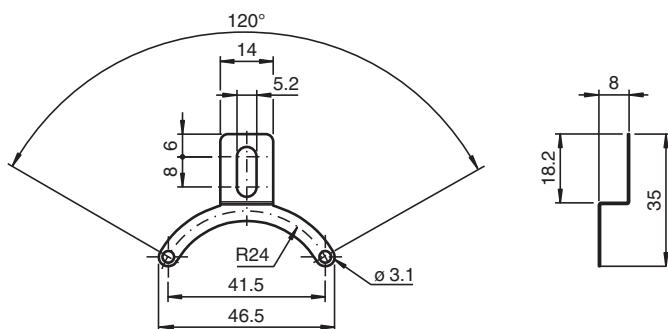

Plaque de ressort ACC-TOR-ENI58IL-JA

Unité courte de plaque de ressort pour ENI58IL pour un espace d'installation confiné

Dimensions

Données techniques

Informations générales

Volume de livraison

- 1 Plaque de ressort, unité courte
- 2 vis M3 x 12
- 2 SmartRunner
- 2 manchons d'écartement
- 1 Clé à douilles à six pans creux