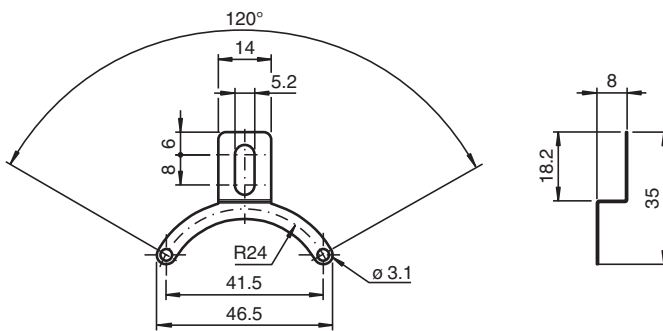

Federblech ACC-TOR-ENI58IL-JA

Federblech einzeln kurz für ENI58IL für beengten Einbau

Abmessungen

Technische Daten

Allgemeine Informationen

Lieferumfang

- 1 Federblech, einzeln kurz
- 2 Schrauben M3 x 12
- 2 Unterlegscheiben
- 2 Distanzhülsen
- 1 Innensechskantschlüssel