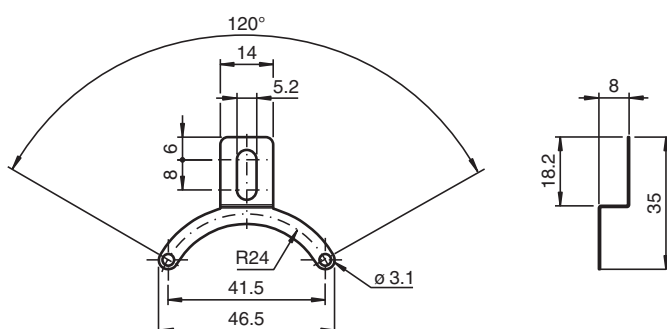

Placa de muelle ACC-TOR-ENI58IL-JA

Placa de muelle individual corta para espacios de instalación reducidos en ENI58IL

Dimensiones

Datos técnicos

Información general

Volumen de suministro

- 1 Placa de muelle, simple corta
- 2 tornillos M3 x 12
- 2 arandelas
- 2 Manguitos del separador
- 1 Llave de vaso hexagonal