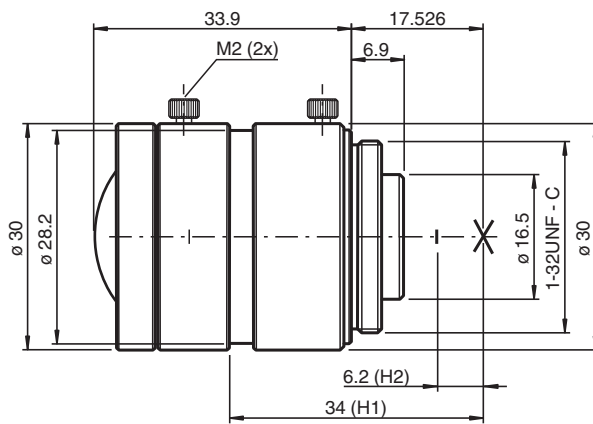

## Zubehör Kameraobjektiv VOS-LE-C-6MM-JC

- Auswechselbares Objektiv (C-Mount)
- Brennweite 6 mm
- F 1,4-16
- Format 2/3"
- MOD 0,1 m
- C-Mount

Manuell geregeltes Objektiv mit Fixierschrauben für C-Mount Kameras

### Abmessungen

#### Allgemeine Daten

Brennweite	6 mm
Format	2/3"
Blende	F1,4-16
Blendensteuerung	manuell
Horizontaler Bildwinkel	81,9 °
Vertikaler Bildwinkel	61,2 °
Diagonaler Bildwinkel	102,9 °
bei Bildformat	6,6 x 8,8 mm
MOD (Minimale Objekt Distanz)	100 mm

#### Mechanische Daten

Gehäuselänge	32,8 mm
Gehäusedurchmesser	Ø 30 mm
Masse	65 g

Veröffentlichungsdatum: 2021-08-27 Ausgabedatum: 2021-08-27 Dateiname: 70114985\_ger.pdf

Beachten Sie „Allgemeine Hinweise zu Pepperl+Fuchs-Produktinformationen“.