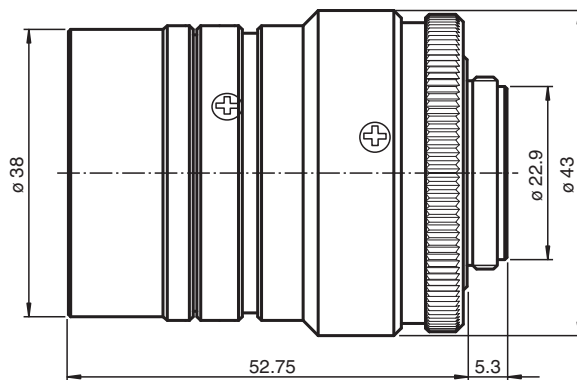

Zubehör Kameraobjektiv VOS-LE-C-12MM-HC

- Auswechselbares Objektiv (C-Mount)
- Brennweite 12,5 mm
- F 1,4-16
- Format 1"
- MOD 0,3 m
- C-Mount

Manuell geregeltes, hochauflösendes und baukleines Megapixelobjektiv mit Fixierschrauben, C-Mount Kameras

Abmessungen

Technische Daten

Allgemeine Daten

Optische Auflösung	7 MP
Brennweite	12,5 mm
Brennweitenbereich	≥ 12 mm ... < 25 mm
Format	1"
Blende	F1,4-16
Blendensteuerung	manuell
Horizontaler Bildwinkel	55,6 °
Vertikaler Bildwinkel	42,5 °
Diagonaler Bildwinkel	67,7 °
bei Bildformat	12,8 x 9,6 mm
MOD (Minimale Objekt Distanz)	300 mm

Singapur: +65 6779 9091
fa-info@sg.pepperl-fuchs.com

PF PEPPERL+FUCHS

Technische Daten

Gehäuselänge	52,75 mm
Gehäusedurchmesser	Ø 43 mm
Masse	160 g
Objektivanschluss	C-Mount
Filtergewinde	M 35,5 × 0,5