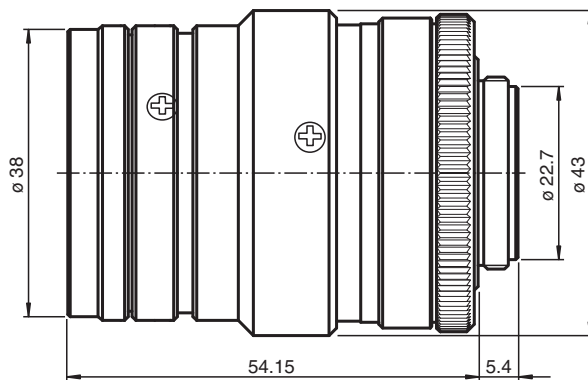

Zubehör Kameraobjektiv VOS-LE-C-16MM-HC

- Auswechselbares Objektiv (C-Mount)
- Brennweite 16 mm
- F 1,4-16
- Format 1"
- MOD 0,3 m
- C-Mount

Manuell geregeltes, hochauflösendes und baukleines Megapixelobjektiv mit Fixierschrauben, C-Mount Kameras

Abmessungen

Technische Daten

Allgemeine Daten

Optische Auflösung	7 MP
Brennweite	16 mm
Brennweitenbereich	≥ 12 mm ... < 25 mm
Format	1"
Blende	F1,4-16
Blendensteuerung	manuell
Horizontaler Bildwinkel	44,3 °
Vertikaler Bildwinkel	33,6 °
Diagonaler Bildwinkel	54,4 °
bei Bildformat	12,8 x 9,6 mm
MOD (Minimale Objekt Distanz)	300 mm

Singapur: +65 6779 9091
fa-info@sg.pepperl-fuchs.com

PF PEPPERL+FUCHS

Technische Daten

Gehäuselänge	54,15 mm
Gehäusedurchmesser	Ø 43 mm
Masse	150 g
Objektivanschluss	C-Mount
Filtergewinde	M 35,5 × 0,5