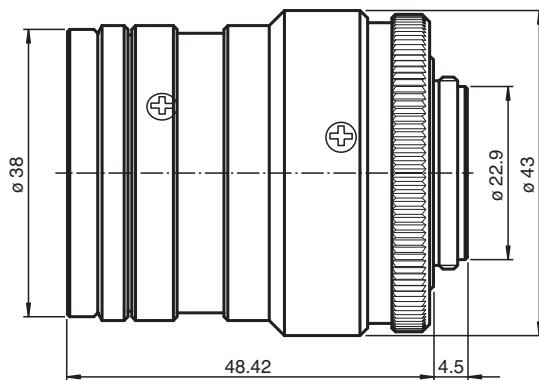

## Zubehör Kameraobjektiv VOS-LE-C-25MM-HC

- Auswechselbares Objektiv (C-Mount)
- Brennweite 25 mm
- F 1,4-16
- Format 1"
- MOD 0,3 m
- C-Mount

Manuell geregeltes, hochauflösendes und baukleines Megapixelobjektiv mit Fixier- und Rändelschrauben für C-Mount Kameras

### Abmessungen

#### Allgemeine Daten

Optische Auflösung	7 MP
Brennweite	25 mm
Brennweitenbereich	≥ 25 mm ... < 50 mm
Format	1"
Blende	F1,4-16
Blendensteuerung	manuell
Horizontaler Bildwinkel	29,3 °
Vertikaler Bildwinkel	22 °
Diagonaler Bildwinkel	36,6 °
bei Bildformat	12,8 x 9,6 mm
MOD (Minimale Objekt Distanz)	300 mm

Gehäuselänge	48,42 mm
Gehäusedurchmesser	Ø 43 mm
Masse	135 g
Objektivanschluss	C-Mount
Filtergewinde	M 35,5 × 0,5