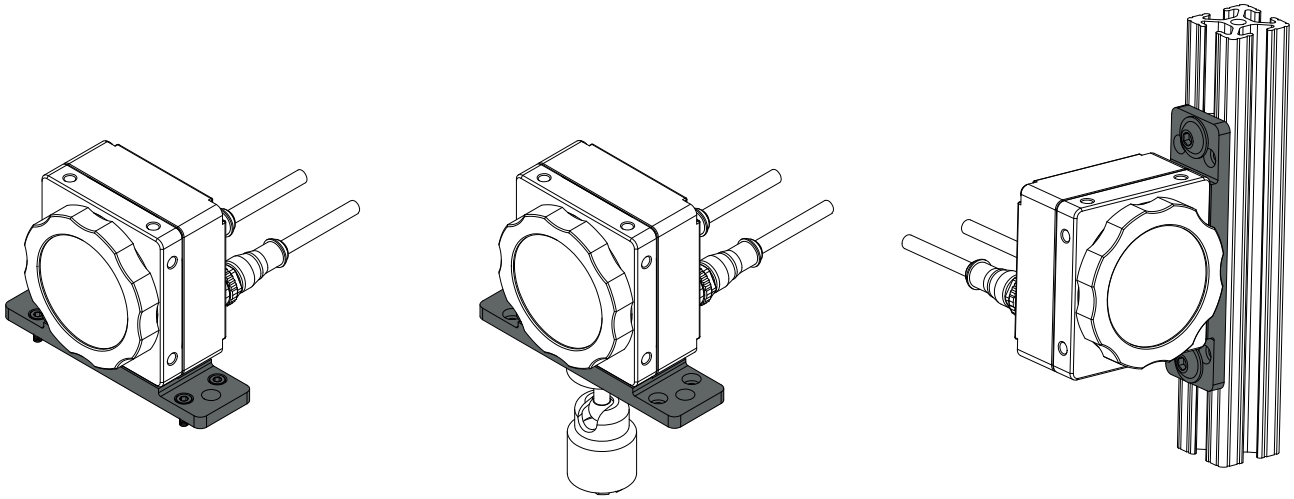

Montaje

Fecha de publicación: 2021-11-19 Fecha de edición: 2021-11-29 : 70115005_spa.pdf

Consulte "Notas generales sobre la información de los productos de Pepperl+Fuchs".

Pepperl+Fuchs Group
www.pepperl-fuchs.com

EE. UU.: +1 330 486 0001
fa-info@us.pepperl-fuchs.com

Alemania: +49 621 776 1111
fa-info@de.pepperl-fuchs.com

Singapur: +65 6779 9091
fa-info@sg.pepperl-fuchs.com

PEPPERL+FUCHS