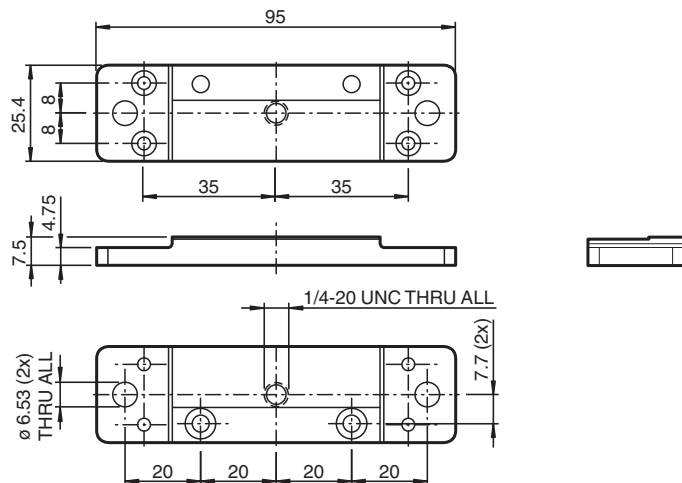

Abrazadera de montaje VOS-MH01

■ Montaje sencillo

Soporte de montaje para sensores VOS

Dimensiones

Datos técnicos

Datos mecánicos

Material	Aluminio anodizado 6061T6
Series adecuada	
Serie	VOS1000 o VOS2000

Fecha de publicación: 2021-11-19 Fecha de edición: 2021-11-29 : 70115005_spa.pdf