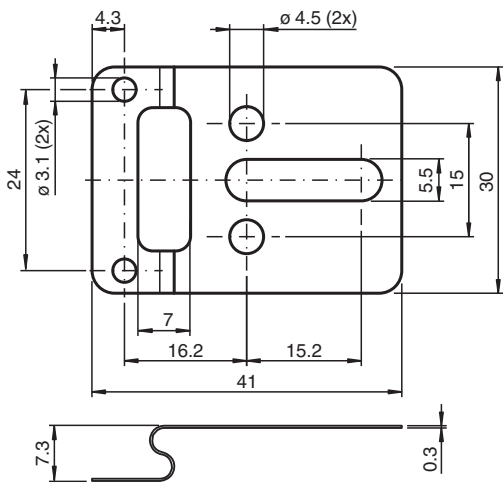

# Plaque de ressort ACC-TOR-ENI90IL-JA

Plaque ressort courte individuelle

## Dimensions

### Informations générales

Volume de livraison  
1 Plaque de ressort, unité courte  
2 x vis à tête Allen M3 x 6 (DIN 7984)  
2 x rondelle à bord d'arrêt M3 (DIN6798)

Date de publication: 2022-07-21 Date d'édition: 2022-12-12 : 70118815\_fra.pdf