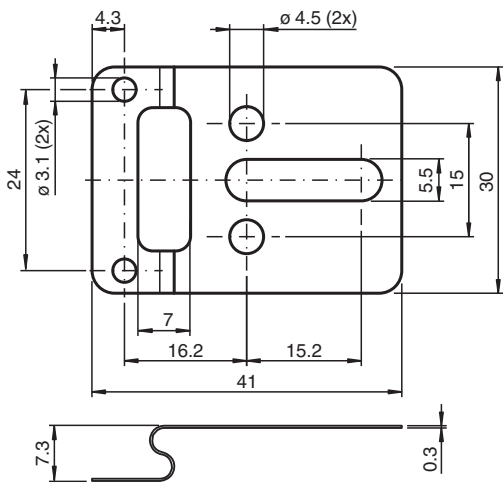

# Federblech ACC-TOR-ENI90IL-JA

Federblech einzeln kurz

## Abmessungen

### Mechanische Daten

Material Edelstahl 1.4310 / AISI 301

### Allgemeine Informationen

Lieferumfang  
1 Federblech, einzeln kurz  
2 x Innensechskantschraube M3 x 6 (DIN 7984)  
2 x Sperrkantscheibe M3 (DIN6798)

Veröffentlichungsdatum: 2022-07-21 Ausgabedatum: 2022-12-12 Dateiname: 70118815\_ger.pdf