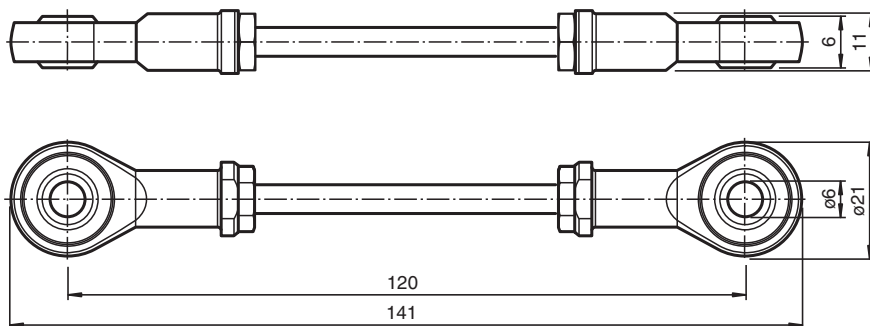

# bras pivotant ACC-ROD-ENI90HD-120

bras pivotant, 120 mm

## Dimensions

### Informations générales

Volume de livraison

- 1 bras pivotant, 120 mm
- 1 vis à tête hexagonale M6 x 25 (ISO 4017)
- 1 écrou hexagonal M6 (ISO 7040)
- 4 x rondelle M6 (ISO 7089)
- 2 x Entretoise

Date de publication: 2022-09-23 Date d'édition: 2022-12-12 : 70118828\_fra.pdf