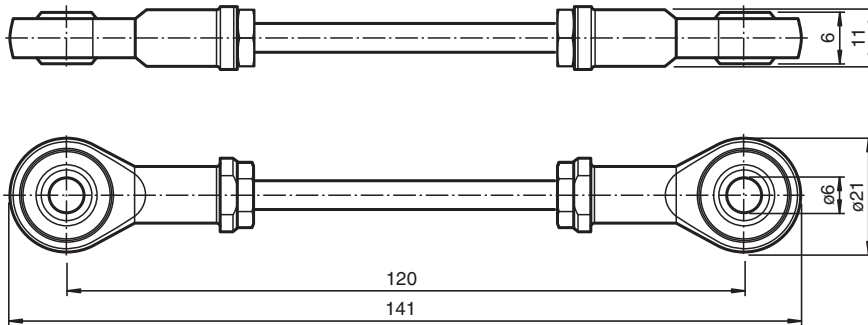

# Gelenkarm ACC-ROD-ENI90HD-120

Gelenkarm, 120 mm

## Abmessungen

### Allgemeine Informationen

Lieferumfang	1 Gelenkarm, 120 mm 1 Sechskantschraube M6 x 25 (ISO 4017) 1 Sechskantmutter M6 (ISO 7040) 4 x Unterlegscheibe M6 (ISO 7089) 2 x Abstandsbuchse
--------------	---