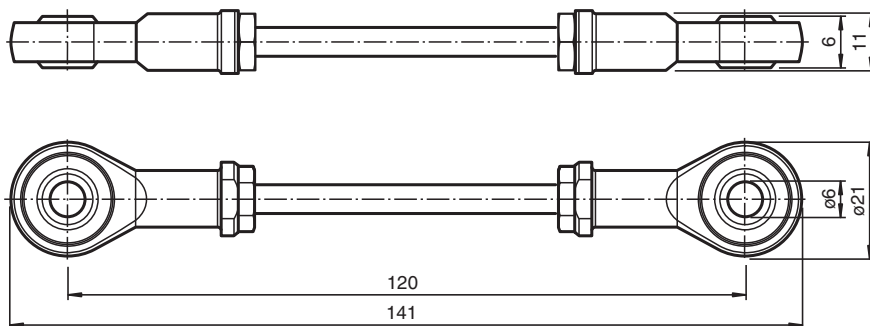

# brazo giratorio ACC-ROD-ENI90HD-120

brazo giratorio, 120 mm

## Dimensiones

### Información general

Volumen de suministro

- 1 brazo giratorio, 120 mm
- 1 tornillo de cabeza hexagonal M6 x 25 (ISO 4017)
- 1 tuerca hexagonal M6 (ISO 7040)
- 4 x arandela M6 (ISO 7089)
- 2 x Separador