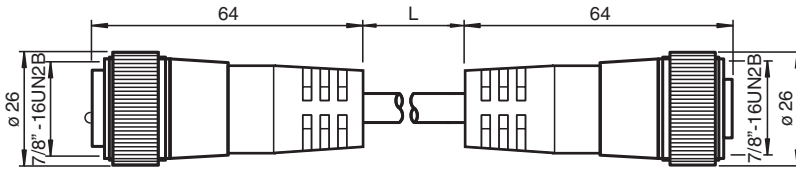

# Cable de conexión V93-G-YE5M-STOOW-V93-G

■ Rosca de 7/8 pulg.

Cable de conexión, de 7/8" a 7/8", cable STOOW, 3 pines

### Datos generales

Nº de polos	3
Conexión 1	Conector hembra
Tipo 1	recto
Rosca 1	7/8"
Conexión 2	conectores, recto
Tipo 2	recto
Rosca 2	7/8"

### Datos eléctricos

Tensión de trabajo	$U_B$	máx. 600 V
Corriente de trabajo	$I_B$	13 A
Resistencia de tránsito		< 5 mΩ