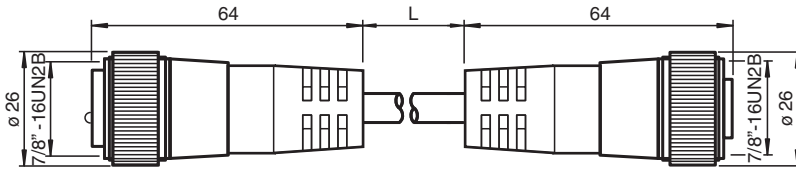

Cable de conexión

V93-G-YE15M-STOOW-V93-G

■ Rosca de 7/8 pulg.

Cable de conexión, de 7/8" a 7/8", cable STOOW, 3 pines

Datos técnicos

Datos generales

Nº de polos	3
Conexión 1	Conector hembra
Tipo 1	recto
Rosca 1	7/8"
Conexión 2	conectores, recto
Tipo 2	recto
Rosca 2	7/8"

Datos eléctricos

Tensión de trabajo	U_B	máx. 600 V
Corriente de trabajo	I_B	13 A
Resistencia de tránsito		< 5 mΩ

Autorizaciones y Certificados

Autorización UL	cULus Listed, General Purpose
-----------------	-------------------------------

Condiciones ambientales

Temperatura ambiente	-40 ... 105 °C (-40 ... 221 °F)
----------------------	---------------------------------

Datos mecánicos

Grado de protección	IP67
Material	
Contactos	Aleación Cu oro chapado
Pinza	PVC, amarillo
Cable	PVC
Contratuerca	Latón niquelado
Aislamiento del hilo	PVC

EE. UU.: +1 330 486 0001
fa-info@us.pepperl-fuchs.com

Alemania: +49 621 776 1111
fa-info@de.pepperl-fuchs.com

Singapur: +65 6779 9091
fa-info@sg.pepperl-fuchs.com

pf PEPPERL+FUCHS

Datos técnicos

Cable		de hilos finos, flexibles
Diámetro del revestimiento		Ø 9,9 mm
Radio de flexión		10 x Kabeldurchmesser
Color		amarillo
Hilos		3 x 1,5 mm ² (16 AWG)
Longitud	L	15 m
Nota		STOOW UL Estándar