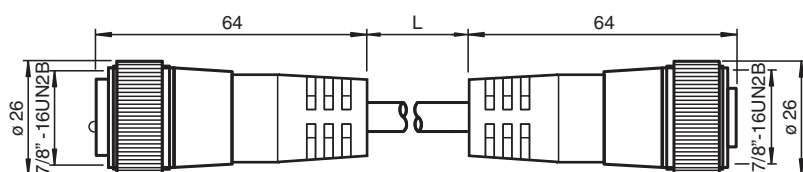

Cable de conexión

V93-G-YE20M-STOOW-V93-G

■ Rosca de 7/8 pulg.

Cable de conexión, de 7/8" a 7/8", cable STOOW, 3 pines

Datos técnicos

Datos generales

Nº de polos	3
Conexión 1	Conector hembra
Tipo 1	recto
Rosca 1	7/8"
Conexión 2	conectores, recto
Tipo 2	recto
Rosca 2	7/8"

Datos eléctricos

Tensión de trabajo	U_B	máx. 600 V
Corriente de trabajo	I_B	13 A
Resistencia de tránsito		< 5 mΩ

Autorizaciones y Certificados

Autorización UL	cULus Listed, General Purpose
-----------------	-------------------------------

Condiciones ambientales

Temperatura ambiente	-40 ... 105 °C (-40 ... 221 °F)
----------------------	---------------------------------

Datos mecánicos

Grado de protección	IP67
Material	
Contactos	Aleación Cu oro chapado
Pinza	PVC, amarillo
Cable	PVC
Contratuerca	Latón niquelado
Aislamiento del hilo	PVC

EE. UU.: +1 330 486 0001
fa-info@us.pepperl-fuchs.com

Alemania: +49 621 776 1111
fa-info@de.pepperl-fuchs.com

Singapur: +65 6779 9091
fa-info@sg.pepperl-fuchs.com

pf PEPPERL+FUCHS

Datos técnicos

Cable		de hilos finos, flexibles
Diámetro del revestimiento		Ø 9,9 mm
Radio de flexión		10 x Kabeldurchmesser
Color		amarillo
Hilos		3 x 1,5 mm ² (16 AWG)
Longitud	L	20 m
Nota		STOOW UL Estándar