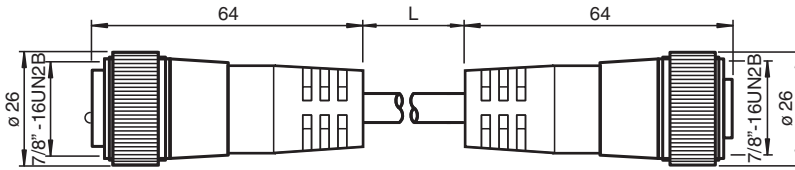

## V93-G-YE25M-STOOW-V93-G

■ Rosca de 7/8 pulg.

Cable de conexión, de 7/8" a 7/8", cable STOOW, 3 pines

#### Datos generales

Nº de polos	3
Conexión 1	Conector hembra
Tipo 1	recto
Rosca 1	7/8"
Conexión 2	conectores, recto
Tipo 2	recto
Rosca 2	7/8"

#### Datos eléctricos

Tensión de trabajo	$U_B$	máx. 600 V
Corriente de trabajo	$I_B$	13 A
Resistencia de tránsito		< 5 mΩ