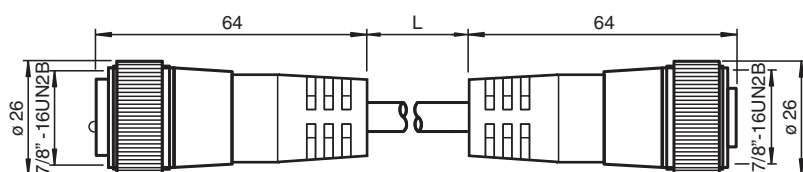

Cable de conexión

V93-G-YE30M-STOOW-V93-G

■ Rosca de 7/8 pulg.

Cable de conexión, de 7/8" a 7/8", cable STOOW, 3 pines

Datos técnicos

Datos generales

Nº de polos	3
Conexión 1	Conector hembra
Tipo 1	recto
Rosca 1	7/8"
Conexión 2	conectores, recto
Tipo 2	recto
Rosca 2	7/8"

Datos eléctricos

Tensión de trabajo	U_B	máx. 600 V
Corriente de trabajo	I_B	13 A
Resistencia de tránsito		< 5 mΩ

Autorizaciones y Certificados

Autorización UL	cULus Listed, General Purpose
-----------------	-------------------------------

Condiciones ambientales

Temperatura ambiente	-40 ... 105 °C (-40 ... 221 °F)
----------------------	---------------------------------

Datos mecánicos

Grado de protección	IP67
Material	
Contactos	Aleación Cu oro chapado
Pinza	PVC, amarillo
Cable	PVC
Contratuerca	Latón niquelado
Aislamiento del hilo	PVC

EE. UU.: +1 330 486 0001
fa-info@us.pepperl-fuchs.com

Alemania: +49 621 776 1111
fa-info@de.pepperl-fuchs.com

Singapur: +65 6779 9091
fa-info@sg.pepperl-fuchs.com

pf PEPPERL+FUCHS

Datos técnicos

Cable		de hilos finos, flexibles
Diámetro del revestimiento		Ø 9,9 mm
Radio de flexión		10 x Kabeldurchmesser
Color		amarillo
Hilos		3 x 1,5 mm ² (16 AWG)
Longitud	L	30 m
Nota		STOOW UL Estándar