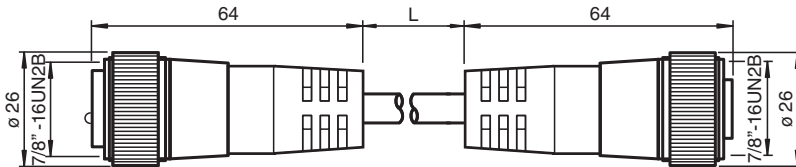

# Cable de conexión V94-G-YE1M-STOOW-V94-G

■ Rosca de 7/8 pulg.

Cable de conexión, de 7/8" a 7/8", cable STOOW, 4 pines

### Datos generales

Nº de polos	4
Conexión 1	Conector hembra
Tipo 1	recto
Rosca 1	7/8"
Conexión 2	conectores, recto
Tipo 2	recto
Rosca 2	7/8"

### Datos eléctricos

Tensión de trabajo	$U_B$	máx. 600 V
Corriente de trabajo	$I_B$	10 A
Resistencia de tránsito		< 5 mΩ

## Datos técnicos

Diámetro del revestimiento		Ø 9,9 mm
Radio de flexión		10 x Kabeldurchmesser
Color		amarillo
Hilos		4 x 1,5 mm <sup>2</sup> (16 AWG)
Longitud	L	1 m
Nota		STOOW UL Estándar