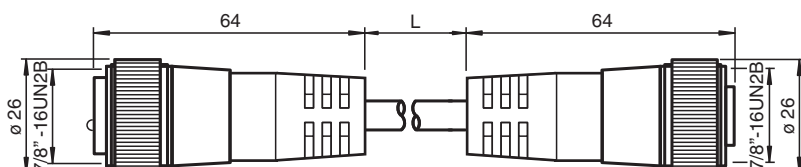

# Cable de conexión V94-G-YE6M-STOOW-V94-G

■ Rosca de 7/8 pulg.

Cable de conexión, de 7/8" a 7/8", cable STOOW, 4 pines

### Datos generales

Nº de polos	4
Conexión 1	Conector hembra
Tipo 1	recto
Rosca 1	7/8"
Conexión 2	conectores, recto
Tipo 2	recto
Rosca 2	7/8"

### Datos eléctricos

Tensión de trabajo	$U_B$	máx. 600 V
Corriente de trabajo	$I_B$	10 A
Resistencia de tránsito		< 5 mΩ

## Datos técnicos

Diámetro del revestimiento		Ø 9,9 mm
Radio de flexión		10 x Kabeldurchmesser
Color		amarillo
Hilos		4 x 1,5 mm <sup>2</sup> (16 AWG)
Longitud	L	6 m
Nota		STOOW UL Estándar