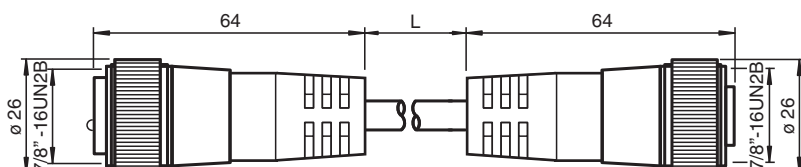

Cable de conexión

V94-G-YE15M-STOOW-V94-G

■ Rosca de 7/8 pulg.

Cable de conexión, de 7/8" a 7/8", cable STOOW, 4 pines

Datos técnicos

Datos generales

Nº de polos	4
Conexión 1	Conector hembra
Tipo 1	recto
Rosca 1	7/8"
Conexión 2	conectores, recto
Tipo 2	recto
Rosca 2	7/8"

Datos eléctricos

Tensión de trabajo	U_B	máx. 600 V
Corriente de trabajo	I_B	10 A
Resistencia de tránsito		< 5 mΩ

Autorizaciones y Certificados

Autorización UL	cULus Listed, General Purpose
-----------------	-------------------------------

Condiciones ambientales

Temperatura ambiente	-40 ... 105 °C (-40 ... 221 °F)
----------------------	---------------------------------

Datos mecánicos

Grado de protección	IP67
Material	
Contactos	Aleación Cu oro chapado
Pinza	PVC, amarillo
Cable	PVC
Contratuerca	Latón niquelado
Aislamiento del hilo	PVC
Cable	de hilos finos, flexibles

EE. UU.: +1 330 486 0001
fa-info@us.pepperl-fuchs.com

Alemania: +49 621 776 1111
fa-info@de.pepperl-fuchs.com

Singapur: +65 6779 9091
fa-info@sg.pepperl-fuchs.com

PF PEPPERL+FUCHS

Datos técnicos

Diámetro del revestimiento		Ø 9,9 mm
Radio de flexión		10 x Kabeldurchmesser
Color		amarillo
Hilos		4 x 1,5 mm ² (16 AWG)
Longitud	L	15 m
Nota		STOOW UL Estándar