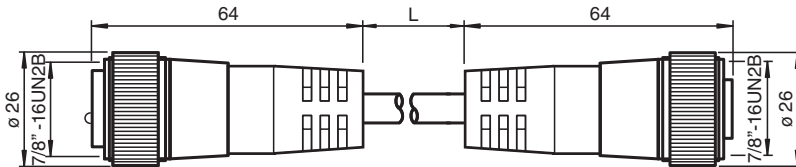

# Cable de conexión V94-G-YE20M-STOOW-V94-G

■ Rosca de 7/8 pulg.

Cable de conexión, de 7/8" a 7/8", cable STOOW, 4 pines

### Datos generales

Nº de polos	4
Conexión 1	Conector hembra
Tipo 1	recto
Rosca 1	7/8"
Conexión 2	conectores, recto
Tipo 2	recto
Rosca 2	7/8"

### Datos eléctricos

Tensión de trabajo	$U_B$	máx. 600 V
Corriente de trabajo	$I_B$	10 A
Resistencia de tránsito		< 5 mΩ

## Datos técnicos

Diámetro del revestimiento		Ø 9,9 mm
Radio de flexión		10 x Kabeldurchmesser
Color		amarillo
Hilos		4 x 1,5 mm <sup>2</sup> (16 AWG)
Longitud	L	20 m
Nota		STOOW UL Estándar