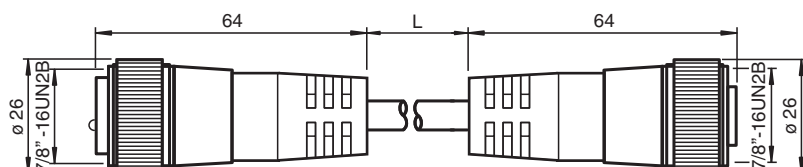

Cable de conexión

V94-G-YE30M-STOOW-V94-G

■ Rosca de 7/8 pulg.

Cable de conexión, de 7/8" a 7/8", cable STOOW, 4 pines

Datos técnicos

Datos generales

| | |
|-------------|-------------------|
| Nº de polos | 4 |
| Conexión 1 | Conector hembra |
| Tipo 1 | recto |
| Rosca 1 | 7/8" |
| Conexión 2 | conectores, recto |
| Tipo 2 | recto |
| Rosca 2 | 7/8" |

Datos eléctricos

| | | |
|-------------------------|-------|------------|
| Tensión de trabajo | U_B | máx. 600 V |
| Corriente de trabajo | I_B | 10 A |
| Resistencia de tránsito | | < 5 mΩ |

Autorizaciones y Certificados

Datos mecánicos

| | |
|----------------------|---------------------------|
| Grado de protección | IP67 |
| Material | |
| Contactos | Aleación Cu oro chapado |
| Pinza | PVC, amarillo |
| Cable | PVC |
| Contratuerca | Latón niquelado |
| Aislamiento del hilo | PVC |
| Cable | de hilos finos, flexibles |

EE. UU.: +1 330 486 0001
fa-info@us.pepperl-fuchs.com

Alemania: +49 621 776 1111
fa-info@de.pepperl-fuchs.com

Singapur: +65 6779 9091
fa-info@sg.pepperl-fuchs.com

PEPPERL+FUCHS

Datos técnicos

| | | |
|----------------------------|---|----------------------------------|
| Diámetro del revestimiento | | Ø 9,9 mm |
| Radio de flexión | | 10 x Kabeldurchmesser |
| Color | | amarillo |
| Hilos | | 4 x 1,5 mm ² (16 AWG) |
| Longitud | L | 30 m |
| Nota | | STOOW UL Estándar |