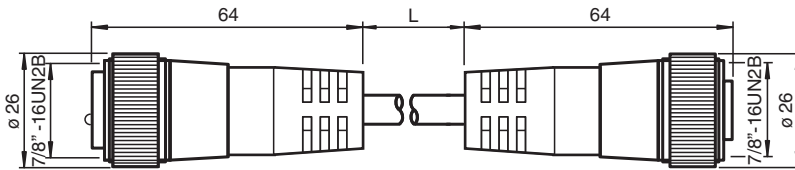

Cable de conexión

V95-G-YE1M-STOOW-V95-G

■ Rosca de 7/8 pulg.

Cable de conexión, de 7/8" a 7/8", cable STOOW, 5 pines

Dimensiones

Datos técnicos

Datos generales

Nº de polos	5
Conexión 1	Conector hembra
Tipo 1	recto
Rosca 1	7/8"
Conexión 2	conectores, recto
Tipo 2	recto
Rosca 2	7/8"

Datos eléctricos

Tensión de trabajo	U_B	máx. 600 V
Tensión de prueba		1500 V
Corriente de trabajo	I_B	8 A
Resistencia de tránsito		< 5 mΩ

Autorizaciones y Certificados

Autorización UL	cULus Listed, General Purpose
-----------------	-------------------------------

Condiciones ambientales

Temperatura ambiente	-40 ... 105 °C (-40 ... 221 °F)
----------------------	---------------------------------

Datos mecánicos

Grado de protección	IP67
Material	
Contactos	Aleación Cu oro chapado
Pinza	PVC, amarillo
Cable	PVC

EE. UU.: +1 330 486 0001
fa-info@us.pepperl-fuchs.com

Alemania: +49 621 776 1111
fa-info@de.pepperl-fuchs.com

Singapur: +65 6779 9091
fa-info@sg.pepperl-fuchs.com

PEPPERL+FUCHS

Datos técnicos

Contratuerca	Latón niquelado	
Aislamiento del hilo		PVC
Cable	de hilos finos, flexibles	
Diámetro del revestimiento		Ø 9,9 mm
Radio de flexión	10 x Kabeldurchmesser	
Color	amarillo	
Hilos	5 x 1,5 mm ² (16 AWG)	
Longitud	L	1 m
Nota	STOOW UL Estándar	