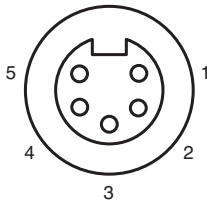

Cable de conexión

V95-G-YE1M-STOOW-V95-G

■ Rosca de 7/8 pulg.

Cable de conexión, de 7/8" a 7/8", cable STOOW, 5 pines

Dimensiones

Datos técnicos

Datos generales

Nº de polos	5
Conexión 1	Conector hembra
Tipo 1	recto
Rosca 1	7/8"
Conexión 2	conectores, recto
Tipo 2	recto
Rosca 2	7/8"

EE. UU.: +1 330 486 0001
fa-info@us.pepperl-fuchs.com

Alemania: +49 621 776 1111
fa-info@de.pepperl-fuchs.com

Singapur: +65 6779 9091
fa-info@sg.pepperl-fuchs.com

PEPPERL+FUCHS

Datos técnicos

Contratuerca	Latón niquelado	
Aislamiento del hilo		PVC
Cable	de hilos finos, flexibles	
Diámetro del revestimiento		Ø 9,9 mm
Radio de flexión	10 x Kabeldurchmesser	
Color	amarillo	
Hilos	5 x 1,5 mm ² (16 AWG)	
Longitud	L	1 m
Nota	STOOW UL Estándar	

Conexión

1	⌋	WH
2	⌋	RD
3	⌋	GN/YE
4	⌋	OR
5	⌋	BK