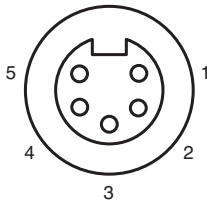

Cable de conexión

V95-G-YE2M-STOOW-V95-G

- Rosca de 7/8 pulg.

Cable de conexión, de 7/8" a 7/8", cable STOOW, 5 pines

Dimensiones

Datos técnicos

Datos generales

Nº de polos	5
Conexión 1	Conector hembra
Tipo 1	recto
Rosca 1	7/8"
Conexión 2	conectores, recto
Tipo 2	recto
Rosca 2	7/8"

EE. UU.: +1 330 486 0001
fa-info@us.pepperl-fuchs.com

Alemania: +49 621 776 1111
fa-info@de.pepperl-fuchs.com

Singapur: +65 6779 9091
fa-info@sg.pepperl-fuchs.com

PEPPERL+FUCHS

Datos técnicos

Contratuerca	Latón niquelado	
Aislamiento del hilo		PVC
Cable	de hilos finos, flexibles	
Diámetro del revestimiento		Ø 9,9 mm
Radio de flexión		10 x Kabeldurchmesser
Color		amarillo
Hilos	5 x 1,5 mm ² (16 AWG)	
Longitud	L	2 m
Nota	STOOW UL Estándar	

Conexión

1	⌋	WH
2	⌋	RD
3	⌋	GN/YE
4	⌋	OR
5	⌋	BK