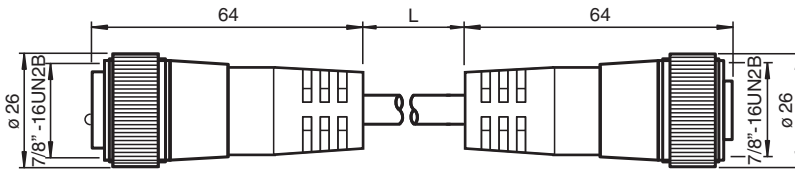

Cable de conexión

V95-G-YE2M-STOOW-V95-G

- Rosca de 7/8 pulg.

Cable de conexión, de 7/8" a 7/8", cable STOOW, 5 pines

Dimensiones

Datos técnicos

Datos generales

Nº de polos	5
Conexión 1	Conector hembra
Tipo 1	recto
Rosca 1	7/8"
Conexión 2	conectores, recto
Tipo 2	recto
Rosca 2	7/8"

Datos eléctricos

Tensión de trabajo	U_B	máx. 600 V
Tensión de prueba		1500 V
Corriente de trabajo	I_B	8 A
Resistencia de tránsito		< 5 mΩ

Autorizaciones y Certificados

Autorización UL	cULus Listed, General Purpose
-----------------	-------------------------------

Condiciones ambientales

Temperatura ambiente	-40 ... 105 °C (-40 ... 221 °F)
----------------------	---------------------------------

Datos mecánicos

Grado de protección	IP67
Material	
Contactos	Aleación Cu oro chapado
Pinza	PVC, amarillo
Cable	PVC

EE. UU.: +1 330 486 0001
fa-info@us.pepperl-fuchs.com

Alemania: +49 621 776 1111
fa-info@de.pepperl-fuchs.com

Singapur: +65 6779 9091
fa-info@sg.pepperl-fuchs.com

PEPPERL+FUCHS

Datos técnicos

Contratuerca	Latón niquelado	
Aislamiento del hilo		PVC
Cable	de hilos finos, flexibles	
Diámetro del revestimiento		Ø 9,9 mm
Radio de flexión		10 x Kabeldurchmesser
Color		amarillo
Hilos	5 x 1,5 mm ² (16 AWG)	
Longitud	L	2 m
Nota	STOOW UL Estándar	