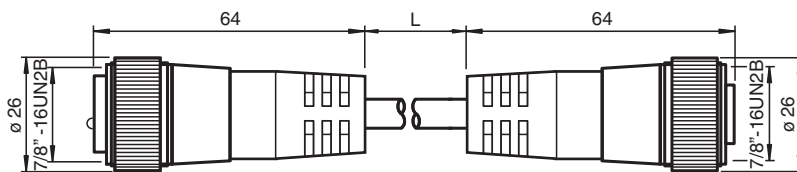

## V95-G-YE5M-STOOW-V95-G

■ Rosca de 7/8 pulg.

Cable de conexión, de 7/8" a 7/8", cable STOOW, 5 pines

### Dimensiones

### Datos técnicos

Datos generales	
Nº de polos	5
Conexión 1	Conector hembra
Tipo 1	recto
Rosca 1	7/8"
Conexión 2	conectores, recto
Tipo 2	recto
Rosca 2	7/8"
Datos eléctricos	
Tensión de trabajo	$U_B$ máx. 600 V
Tensión de prueba	1500 V
Corriente de trabajo	$I_B$ 8 A
Resistencia de tránsito	< 5 mΩ
Autorizaciones y Certificados	
Autorización UL	cULus Listed, General Purpose
Condiciones ambientales	
Temperatura ambiente	-40 ... 105 °C (-40 ... 221 °F)
Datos mecánicos	
Grado de protección	IP67
Material	
Contactos	Aleación Cu oro chapado
Pinza	PVC, amarillo
Cable	PVC

## Datos técnicos

Contratuerca	Latón niquelado	
Aislamiento del hilo		PVC
Cable	de hilos finos, flexibles	
Diámetro del revestimiento		Ø 9,9 mm
Radio de flexión		10 x Kabeldurchmesser
Color		amarillo
Hilos	5 x 1,5 mm <sup>2</sup> (16 AWG)	
Longitud	L	5 m
Nota	STOOW UL Estándar	