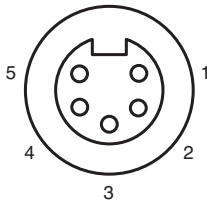

Datos técnicos

Contratuerca	Latón niquelado	
Aislamiento del hilo		PVC
Cable	de hilos finos, flexibles	
Diámetro del revestimiento		Ø 9,9 mm
Radio de flexión		10 x Kabeldurchmesser
Color		amarillo
Hilos	5 x 1,5 mm² (16 AWG)	
Longitud	L	5 m
Nota	STOOW UL Estándar	

Conexión

1	⌋	.....	WH
2	⌋	.....	RD
3	⌋	.....	GN/YE
4	⌋	.....	OR
5	⌋	.....	BK