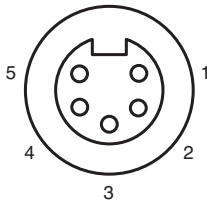

Datos técnicos

Contratuerca	Latón niquelado	
Aislamiento del hilo		PVC
Cable	de hilos finos, flexibles	
Diámetro del revestimiento		Ø 9,9 mm
Radio de flexión		10 x Kabeldurchmesser
Color		amarillo
Hilos	5 x 1,5 mm² (16 AWG)	
Longitud	L	20 m
Nota	STOOW UL Estándar	

Conexión

1	⌋	.....	WH
2	⌋	.....	RD
3	⌋	.....	GN/YE
4	⌋	.....	OR
5	⌋	.....	BK