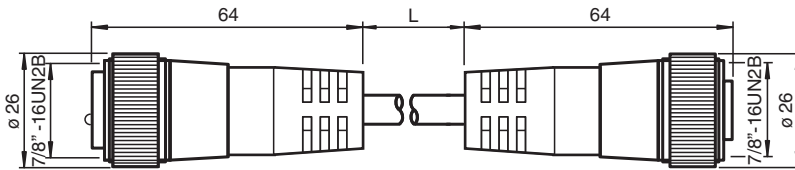

## V95-G-YE20M-STOOW-V95-G

■ Rosca de 7/8 pulg.

Cable de conexión, de 7/8" a 7/8", cable STOOW, 5 pines

### Dimensiones

#### Datos generales

Nº de polos	5
Conexión 1	Conector hembra
Tipo 1	recto
Rosca 1	7/8"
Conexión 2	conectores, recto
Tipo 2	recto
Rosca 2	7/8"