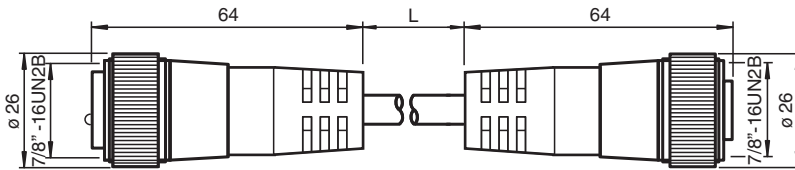

## V95-G-YE30M-STOOW-V95-G

■ Rosca de 7/8 pulg.

Cable de conexión, de 7/8" a 7/8", cable STOOW, 5 pines

### Dimensiones

#### Datos generales

Nº de polos	5
Conexión 1	Conector hembra
Tipo 1	recto
Rosca 1	7/8"
Conexión 2	conectores, recto
Tipo 2	recto
Rosca 2	7/8"