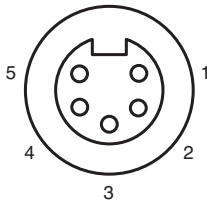

Datos técnicos

Contratuerca	Latón niquelado	
Aislamiento del hilo		PVC
Cable	de hilos finos, flexibles	
Diámetro del revestimiento		Ø 9,9 mm
Radio de flexión		10 x Kabeldurchmesser
Color		amarillo
Hilos	5 x 1,5 mm² (16 AWG)	
Longitud	L	30 m
Nota	STOOW UL Estándar	

Conexión

1	⌋	.....	WH
2	⌋	.....	RD
3	⌋	.....	GN/YE
4	⌋	.....	OR
5	⌋	.....	BK