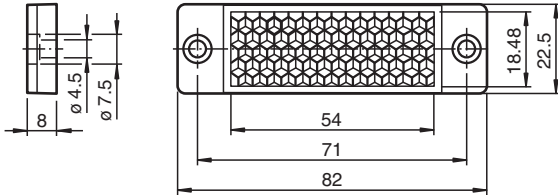

# Reflector REF-H22x58

- Montaje simple mediante taladrado de fijación

Reflector rectangular de 18,48 mm x 54 mm con orificios de montaje

## Dimensiones

### Datos mecánicos

Material PMMA

Dimensiones

Altura 8 mm

Anchura 22,5 mm

Longitud 82 mm

Fijación taladrado de fijación