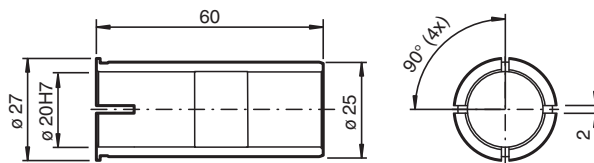

## ACC-SET-ENI90PL-SLEEVE Ø20/25

Isolierhülse mit Außendurchmesser 25 mm, Innendurchmesser 20 mm

### Abmessungen

### Technische Daten

Mechanische Daten	
Material	PPS-GF40
Abmessungen	
Außendurchmesser	25 mm
Innendurchmesser	20 mm
Länge	60 mm

Veröffentlichungsdatum: 2022-07-01 Ausgabedatum: 2022-12-12 Dateiname: 70131277\_ger.pdf