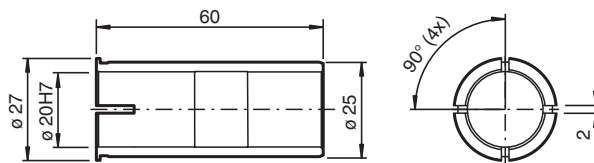

Funda aislante ACC-SET-ENI90PL-SLEEVE Ø20/25

Funda aislante con diámetro exterior de 25 mm y diámetro interior de 20 mm

Dimensiones

Datos técnicos

Datos mecánicos

Material	PPS-GF40
Dimensiones	
Diámetro exterior	25 mm
Diámetro interno	20 mm
Longitud	60 mm