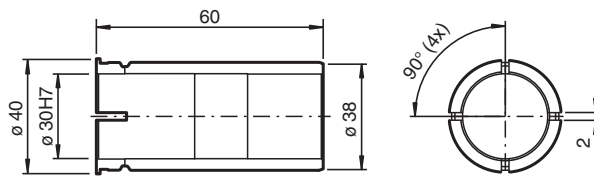

Isolierhülse

ACC-SET-ENI90PL-SLEEVE Ø30/38

Isolierhülse mit Außendurchmesser 38 mm, Innendurchmesser 30 mm

Abmessungen

Technische Daten

Mechanische Daten	
Material	PPS-GF40
Abmessungen	
Außendurchmesser	38 mm
Innendurchmesser	30 mm
Länge	60 mm