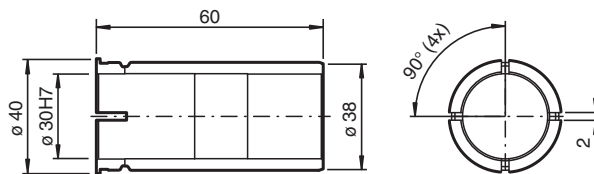

## Funda aislante ACC-SET-ENI90PL-SLEEVE Ø30/38

Funda aislante con diámetro exterior de 38 mm y diámetro interior de 30 mm

### Dimensiones

#### Datos mecánicos

Material	PPS-GF40
Dimensiones	
Diámetro exterior	38 mm
Diámetro interno	30 mm
Longitud	60 mm

Fecha de publicación: 2022-07-01 Fecha de edición: 2022-12-12 : 70131279\_spa.pdf

Consulte "Notas generales sobre la información de los productos de Pepperl+Fuchs".