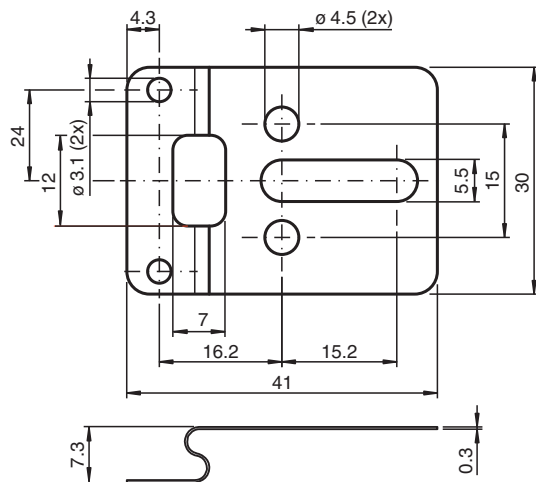

# Federblech ACC-TOR-ENI90PL-JA

Federblech einzeln kurz

## Abmessungen

### Mechanische Daten

Material: Edelstahl 1.4310 / AISI 301

### Allgemeine Informationen

Lieferumfang: 1 Federblech, einzeln kurz  
2 x Innensechskantschraube M3 x 6 (DIN 7984)  
2 x Sperrkantscheibe M3 (DIN6798)

Veröffentlichungsdatum: 2022-07-21 Ausgabedatum: 2022-12-12 Dateiname: 70131280\_ger.pdf