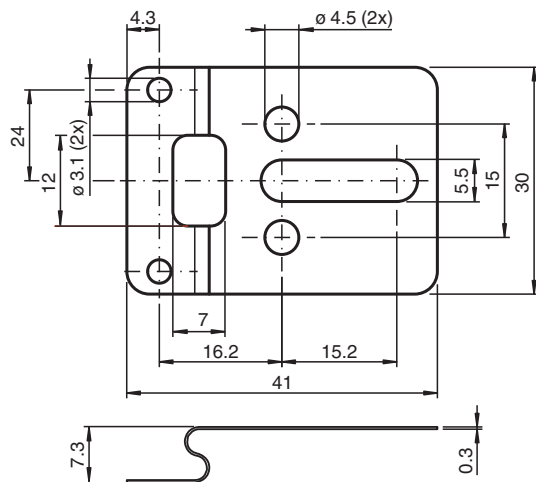

Placa de muelle ACC-TOR-ENI90PL-JA

Lámina de resorte individual corta

Dimensiones

Datos técnicos

Datos mecánicos

Material Acero inoxidable 1.4310 / AISI 301

Información general

Volumen de suministro
 1 Placa de muelle, simple corta
 2 x tornillo Allen M3 x 6 (DIN 7984)
 2 x arandela de retención M3 (DIN6798)