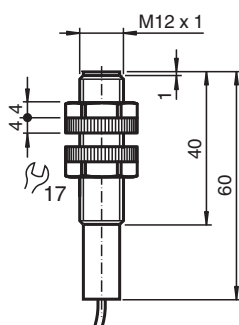

Snímač, kapacitní CJ1-12GK-N-5M

■ Komfortní řada

Rozměry

Technické údaje

Všeobecné specifikace

Spínací funkce		Normálně otevřený (NO)
Typ výstupu		NAMUR
Spínací vzdálenost	s_n	1 mm
Montáž		ne v jedné rovině
Pracovní rozsah	s_a	0 ... 0,72 mm
Typ výstupu		dva vodiče

Singapur: +65 6779 9091
fa-info@sg.pepperl-fuchs.com

PF PEPPERL+FUCHS

Technické údaje

Nedošlo k detekci měřicí desky	max. 1 mA
Proběhla detekce měřicí desky	≥ 2,4 mA
Shoda s normami a směrnicemi	
Shoda se standardy	
NAMUR	EN 60947-5-6:2000 IEC 60947-5-6:1999
Normy	EN 60947-5-2:2007 EN 60947-5-2/A1:2012 IEC 60947-5-2:2007 IEC 60947-5-2 AMD 1:2012
Schválení a certifikáty	
Schválení IECEx	
Úroveň ochrany vybavení Ga	IECEX TUN 20.0014X
Úroveň ochrany vybavení Gb	IECEX TUN 20.0014X
Úroveň ochrany vybavení Da	IECEX TUN 20.0014X
Schválení ATEX	
Úroveň ochrany vybavení Ga	TÜV 03 ATEX 2003 X
Úroveň ochrany vybavení Gb	TÜV 03 ATEX 2003 X
Úroveň ochrany vybavení Da	TÜV 03 ATEX 2003 X
Schválení FM	
Výkres řídicího systému	116-0165
Schválení UL	cULus Listed, General Purpose
Okolní podmínky	
Okolní teplota	-25 ... 70 °C (-13 ... 158 °F)
Mechanické specifikace	
Typ připojení	Kabel
Materiál pouzdra	Polybutyltereftalát
Čelní plocha	Polybutyltereftalát
Třída ochrany	IP68
Kabel	
Průměr kabelu	4,8 mm ± 0,2 mm
Poloměr ohybu	> 10× průměru kabelu
Materiál	Polyvinylchlorid
Průřez žíly vodiče	0,34 mm ²
Délka	L 5 m
Všeobecné informace	
Použití v prostoru s nebezpečím výbuchu	viz návod k provozu