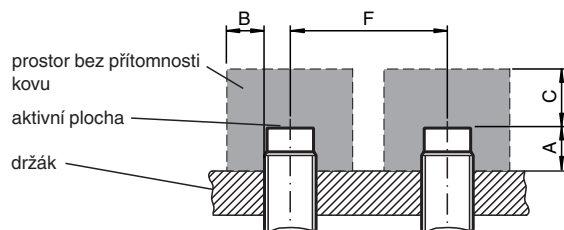

Instalace

Příslušenství

	BF 12	Montážní příruba, 12 mm