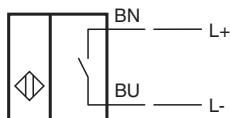

Technické údaje

Nedošlo k detekci měřicí desky	max. 1 mA
Proběhla detekce měřicí desky	≥ 2,4 mA
Shoda s normami a směrnicemi	
Shoda se standardy	
NAMUR	EN 60947-5-6:2000 IEC 60947-5-6:1999
Normy	EN 60947-5-2:2007 EN 60947-5-2/A1:2012 IEC 60947-5-2:2007 IEC 60947-5-2 AMD 1:2012
Schválení a certifikáty	
Schválení IECEx	
Úroveň ochrany vybavení Ga	IECEX TUN 20.0014X
Úroveň ochrany vybavení Gb	IECEX TUN 20.0014X
Úroveň ochrany vybavení Da	IECEX TUN 20.0014X
Schválení ATEX	
Úroveň ochrany vybavení Ga	TÜV 03 ATEX 2003 X
Úroveň ochrany vybavení Gb	TÜV 03 ATEX 2003 X
Úroveň ochrany vybavení Da	TÜV 03 ATEX 2003 X
Schválení FM	
Výkres řídicího systému	116-0165
Schválení UL	cULus Listed, General Purpose
Okolní podmínky	
Okolní teplota	-25 ... 70 °C (-13 ... 158 °F)
Mechanické specifikace	
Typ připojení	Kabel
Materiál pouzdra	Polybutyltereftalát
Čelní plocha	Polybutyltereftalát
Třída ochrany	IP68
Kabel	
Průměr kabelu	4,8 mm ± 0,2 mm
Poloměr ohybu	> 10× průměru kabelu
Materiál	Polyvinylchlorid
Průřez žíly vodiče	0,34 mm²
Délka	L 5 m
Všeobecné informace	
Použití v prostoru s nebezpečím výbuchu	viz návod k provozu

Připojení