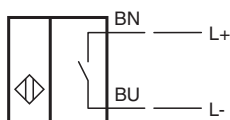

Dane techniczne

Płyta pomiarowa nie wykryta	max. 1 mA
Płyta pomiarowa wykryta	≥ 2,4 mA
Zgodność norm i dyrektyw	
Zgodność z normami	
NAMUR	EN 60947-5-6:2000 IEC 60947-5-6:1999
Normy	EN 60947-5-2:2007 EN 60947-5-2/A1:2012 IEC 60947-5-2:2007 IEC 60947-5-2 AMD 1:2012
Zezwolenia i certyfikaty	
Atest IECEX	
Ochrona sprzętu — poziom Ga	IECEX TUN 20.0014X
Ochrona sprzętu — poziom Gb	IECEX TUN 20.0014X
Ochrona sprzętu — poziom Da	IECEX TUN 20.0014X
Atest ATEX	
Ochrona sprzętu — poziom Ga	TÜV 03 ATEX 2003 X
Ochrona sprzętu — poziom Gb	TÜV 03 ATEX 2003 X
Ochrona sprzętu — poziom Da	TÜV 03 ATEX 2003 X
Atest FM	
Schemat montażowy	116-0165
Atest UL	cULus Listed, General Purpose
Warunki otoczenia	
Temperatura otoczenia	-25 ... 70 °C (-13 ... 158 °F)
Specyfikacja mechaniczna	
Rodzaj złącza	przewód
Materiał obudowy	PBT
Powierzchnia pomiarowa	PBT
Stopień ochrony	IP68
przewód	
Średnica kabli	4,8 mm ± 0,2 mm
Promień zgięcia	> 10 x średnica obwodu
Materiał	PVC
Przekrój kabla	0,34 mm²
Długość	L 5 m
Informacje ogólne	
Zastosowanie w przestrzeniach zagrożonych wybuchem	patrz instrukcja obsługi

Połączenie