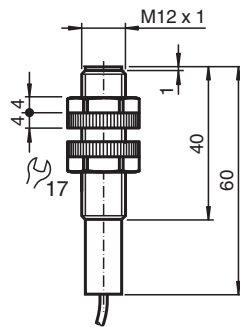

Czujnik pojemnościowy

CJ1-12GK-N-5M

■ Seria komfort

Wymiary

Dane techniczne

Dane ogólne

Funkcja przełączania		Normalnie otwarte (NO)
Rodzaj wyjścia		NAMUR
Nominalny zasięg działania	s_n	1 mm
Instalacja		niezabudowany
Zapewniony dystans działania	s_a	0 ... 0,72 mm
Rodzaj wyjścia		2-przewodowy

Parametry

warunki montażu		
A		5 mm
B		15 mm
C		12 mm
F		70 mm
Napięcie znamionowe	U_o	8 V
Napięcie robocze	U_B	7 ... 12 V
Częstotliwość przełączania	f	0 ... 1 Hz
Pobór prądu		

Data publikacji: 2022-07-15 Data wydania: 2022-07-15 : 70135020_pol.pdf

Singapur: +65 6779 9091
fa-info@sg.pepperl-fuchs.com

PEPPERL+FUCHS

Dane techniczne

Płyta pomiarowa nie wykryta	max. 1 mA
Płyta pomiarowa wykryta	≥ 2,4 mA
Zgodność norm i dyrektyw	
Zgodność z normami	
NAMUR	EN 60947-5-6:2000 IEC 60947-5-6:1999
Normy	EN 60947-5-2:2007 EN 60947-5-2/A1:2012 IEC 60947-5-2:2007 IEC 60947-5-2 AMD 1:2012
Zezwolenia i certyfikaty	
Atest IECEX	
Ochrona sprzętu — poziom Ga	IECEX TUN 20.0014X
Ochrona sprzętu — poziom Gb	IECEX TUN 20.0014X
Ochrona sprzętu — poziom Da	IECEX TUN 20.0014X
Atest ATEX	
Ochrona sprzętu — poziom Ga	TÜV 03 ATEX 2003 X
Ochrona sprzętu — poziom Gb	TÜV 03 ATEX 2003 X
Ochrona sprzętu — poziom Da	TÜV 03 ATEX 2003 X
Atest FM	
Schemat montażowy	116-0165
Atest UL	cULus Listed, General Purpose
Warunki otoczenia	
Temperatura otoczenia	-25 ... 70 °C (-13 ... 158 °F)
Specyfikacja mechaniczna	
Rodzaj złącza	przewód
Materiał obudowy	PBT
Powierzchnia pomiarowa	PBT
Stopień ochrony	IP68
przewód	
Średnica kabli	4,8 mm ± 0,2 mm
Promień zgięcia	> 10 x średnica obwodu
Materiał	PVC
Przekrój kabla	0,34 mm ²
Długość	L 5 m
Informacje ogólne	
Zastosowanie w przestrzeniach zagrożonych wybuchem	patrz instrukcja obsługi