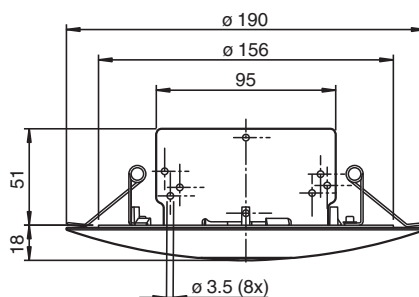

Accessoire TTA RADAR Ceiling Kit wh

■ Installation sans outils

Kit de fixation au plafond pour capteurs RADAR

Dimensions

Données techniques

Caractéristiques mécaniques

Matériau

Plastique et Aluminium

États-Unis : +1 330 486 0001
fa-info@us.pepperl-fuchs.com

Allemagne : +49 621 776 1111
fa-info@de.pepperl-fuchs.com

Singapour : +65 6779 9091
fa-info@sg.pepperl-fuchs.com

PEPPERL+FUCHS

Données techniques

Montage	Ouverture pour l'installation : Ø 131 mm Profondeur d'installation : 60 mm min.
Masse	env. 190 g
Convient pour séries	
Série	RMS , RaDec , ECHO