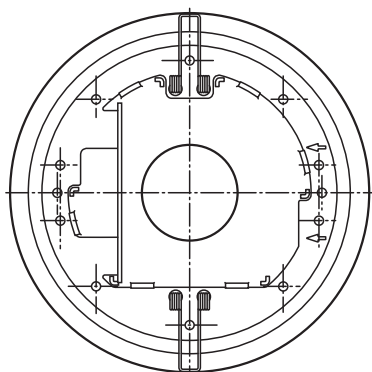

Accessoire TTA RADAR Ceiling Kit wh

■ Installation sans outils

Kit de fixation au plafond pour capteurs RADAR

Dimensions

Données techniques

Caractéristiques mécaniques

Matériau

Plastique et Aluminium

États-Unis : +1 330 486 0001
fa-info@us.pepperl-fuchs.com

Allemagne : +49 621 776 1111
fa-info@de.pepperl-fuchs.com

Singapour : +65 6779 9091
fa-info@sg.pepperl-fuchs.com

PEPPERL+FUCHS

Données techniques

Montage	Ouverture pour l'installation : Ø 131 mm Profondeur d'installation : 60 mm min.
Masse	env. 190 g
Convient pour séries	
Série	RMS , RaDec , ECHO