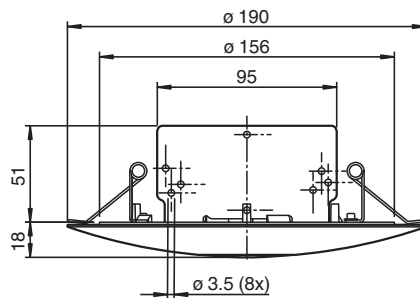

Zubehör TTA RADAR Ceiling Kit wh

- Werkzeuglose Installation

Deckenmontage-Kit für Radarsensoren

Abmessungen

Technische Daten

Mechanische Daten

Material

Kunststoff und Aluminium

USA: +1 330 486 0001
fa-info@us.pepperl-fuchs.com

Deutschland: +49 621 776 1111
fa-info@de.pepperl-fuchs.com

Singapur: +65 6779 9091
fa-info@sg.pepperl-fuchs.com

pf PEPPERL+FUCHS

Technische Daten

Montage	Installationsöffnung: Ø 131 mm Installationstiefe: min. 60 mm
Masse	ca. 190 g
Passende Serien	
Serie	RMS , RaDec , ECHO