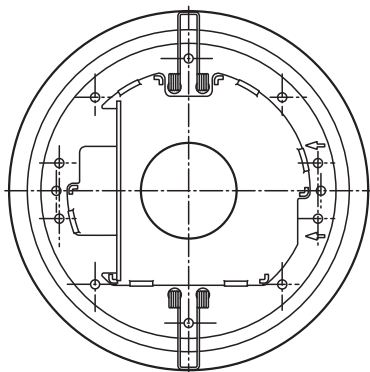

Zubehör TTA RADAR Ceiling Kit wh

- Werkzeuglose Installation

Deckenmontage-Kit für Radarsensoren

Abmessungen

Technische Daten

Mechanische Daten

Material

Kunststoff und Aluminium

USA: +1 330 486 0001
fa-info@us.pepperl-fuchs.com

Deutschland: +49 621 776 1111
fa-info@de.pepperl-fuchs.com

Singapur: +65 6779 9091
fa-info@sg.pepperl-fuchs.com

pf PEPPERL+FUCHS

Technische Daten

Montage	Installationsöffnung: Ø 131 mm Installationstiefe: min. 60 mm
Masse	ca. 190 g
Passende Serien	
Serie	RMS , RaDec , ECHO