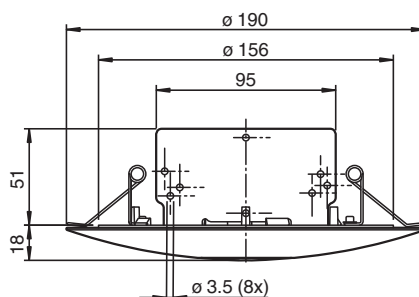

Accesorio Puertas, portones y ascensores

RADAR Ceiling Kit wh

- Instalación sin herramientas

Kit de montaje en techo para sensores por RADAR

Dimensiones

Datos técnicos

Datos mecánicos

Material

EE. UU.: +1 330 486 0001
fa-info@us.pepperl-fuchs.com

Alemania: +49 621 776 1111
fa-info@de.pepperl-fuchs.com

Singapur: +65 6779 9091
fa-info@sg.pepperl-fuchs.com

PF PEPPERL+FUCHS

Datos técnicos

Montaje	Instalado malfermo: Ø 131 mm Instalado profundo: mín. 60 mm
Masa	aprox. 190 g
Series adecuada	
Serie	RMS , RaDec , ECHO