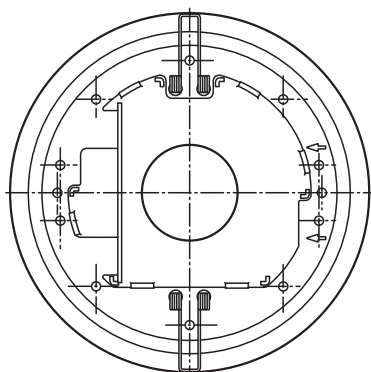

Accesorio Puertas, portones y ascensores

RADAR Ceiling Kit wh

- Instalación sin herramientas

Kit de montaje en techo para sensores por RADAR

Dimensiones

Datos técnicos

Datos mecánicos

Material

EE. UU.: +1 330 486 0001
fa-info@us.pepperl-fuchs.com

Alemania: +49 621 776 1111
fa-info@de.pepperl-fuchs.com

Singapur: +65 6779 9091
fa-info@sg.pepperl-fuchs.com

PF PEPPERL+FUCHS

Datos técnicos

Montaje	Instalado malfermo: Ø 131 mm Instalado profundo: mín. 60 mm
Masa	aprox. 190 g
Series adecuada	
Serie	RMS , RaDec , ECHO