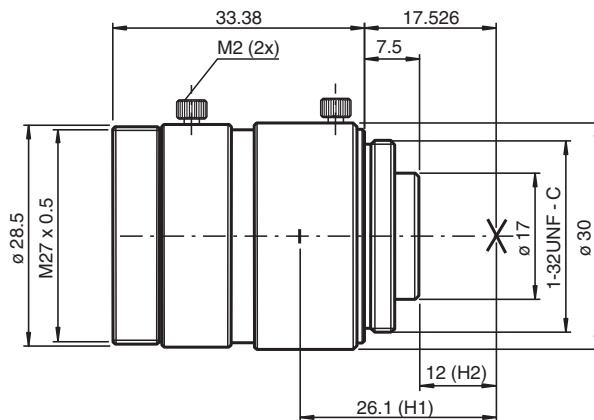

## Zubehör Kameraobjektiv VOS-LE-C-12MM-JC

- Auswechselbares Objektiv (C-Mount)
- Brennweite 12 mm
- F 1,4-16
- Format 2/3"
- MOD 0,1 m
- C-Mount

Manuell geregeltes, hochauflösendes und baukleines Megapixelobjektiv mit Fixierschrauben, C-Mount Kameras

### Abmessungen

#### Allgemeine Daten

Brennweite	12 mm
Format	2/3"
Blende	F1,4-16
Blendensteuerung	manuell
Horizontaler Bildwinkel	42,5 °
Vertikaler Bildwinkel	31,7 °
Diagonaler Bildwinkel	53,7 °
bei Bildformat	6,6 x 8,8 mm
MOD (Minimale Objekt Distanz)	100 mm

#### Mechanische Daten

Gehäuselänge	31,5 mm
Gehäusedurchmesser	Ø 30 mm

**Technische Daten**

Masse	60 g
Objektivanschluss	C-Mount
Filtergewinde	M 27 × 0,5

Veröffentlichungsdatum: 2021-08-27 Ausgabedatum: 2021-08-27 Dateiname: 70142262\_ger.pdf