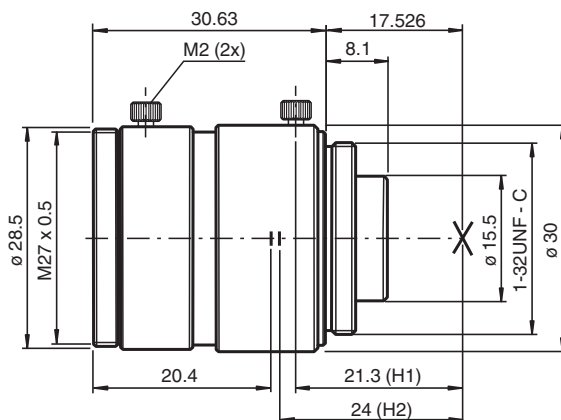

## Zubehör Kameraobjektiv VOS-LE-C-25MM-JC

- Auswechselbares Objektiv (C-Mount)
- Brennweite 25 mm
- F 1,6-16
- Format 2/3"
- MOD 0,2 m
- C-Mount

Manuell geregeltes, hochauflösendes und baukleines Megapixelobjektiv mit Fixier- und Rändelschrauben für C-Mount Kameras

### Abmessungen

#### Allgemeine Daten

Brennweite	25 mm
Format	2/3"
Blende	F1,6-16
Blendensteuerung	manuell
Horizontaler Bildwinkel	21 °
Vertikaler Bildwinkel	15,7 °
Diagonaler Bildwinkel	26,3 °
bei Bildformat	6,6 x 8,8 mm
MOD (Minimale Objekt Distanz)	200 mm

#### Mechanische Daten

Gehäuselänge	28 mm
Gehäusedurchmesser	Ø 30 mm

**Technische Daten**

Masse	55 g
Objektivanschluss	C-Mount
Filtergewinde	M 27 × 0,5

Veröffentlichungsdatum: 2021-08-27 Ausgabedatum: 2021-08-27 Dateiname: 70142265\_ger.pdf