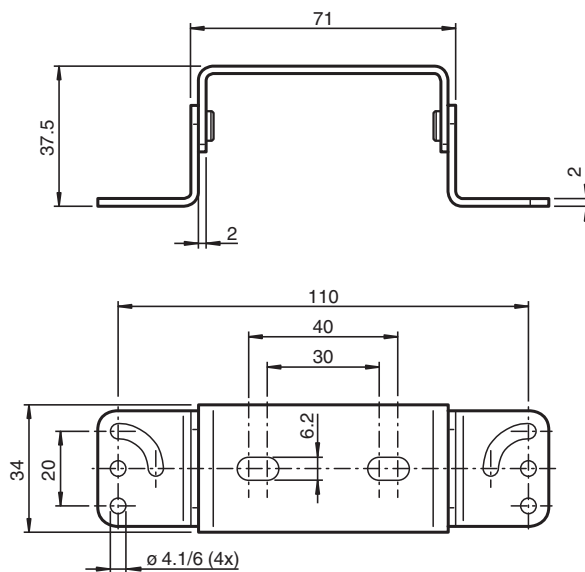

Escuadra de sujeción VOS-IL-MH04

■ Montaje sencillo

Abrazadera de montaje para fijar la barra de iluminación VOS a los perfiles del sistema

Función

Los soportes de montaje permiten montar sistemas de iluminación directamente en los sensores o en el entorno de la planta. Las versiones de montaje se pueden personalizar individualmente y ampliar de forma flexible, lo que garantiza un ajuste preciso del ángulo de iluminación y la distancia de funcionamiento en general.

Dimensiones

Datos técnicos

Datos mecánicos

Material	acero inoxidable
Masa	110 g
Fijación	Material de fijación incluido