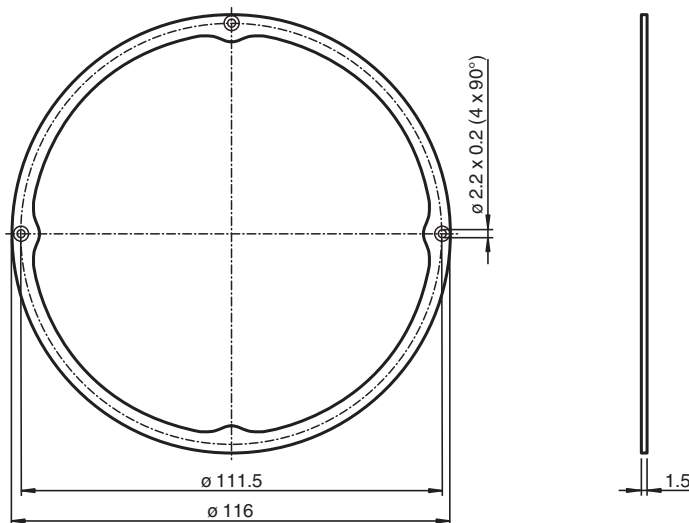

## Montagering VOS-IL-MH05

- Einfache Montage
- Zur Montage auf VOS-Ringbeleuchtung VOS-IL-F236W-\*

Montagering zur Befestigung von optischem Zubehör an der VOS-Ringbeleuchtungen

### Funktion

Montagering zur Befestigung von optischen Filterscheiben an der Ringbeleuchtung.

### Abmessungen

#### Mechanische Daten

Material	Aluminium, eloxiert
Masse	10 g
Befestigung	Befestigungsmaterial inklusive