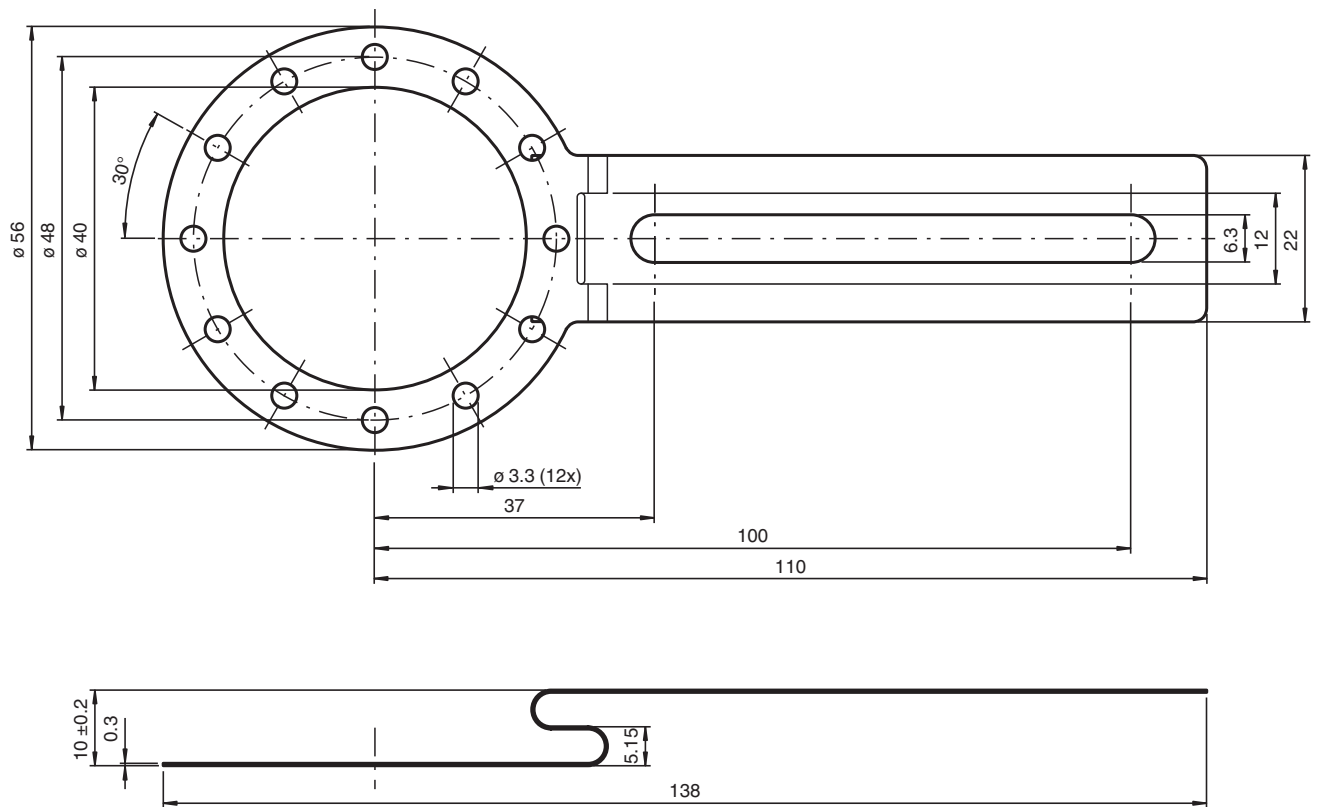

Plaque de ressort ACC-TOR-ENI58IL-LA

Plaque ressort simple extra-longue pour ENI58IL pour une plus grande distance au point de montage

Dimensions

Données techniques

Informations générales

Volume de livraison

- 1 Plaque ressort simple, extra-longue
- 4 vis M3 x 6
- 4 SmartRunner
- 1 Clé à douilles à six pans creux

Date de publication: 2022-11-15 Date d'édition: 2022-12-12 : 70156637_fra.pdf

Reportez-vous aux « Remarques générales sur les informations produit de Pepperl+Fuchs ».