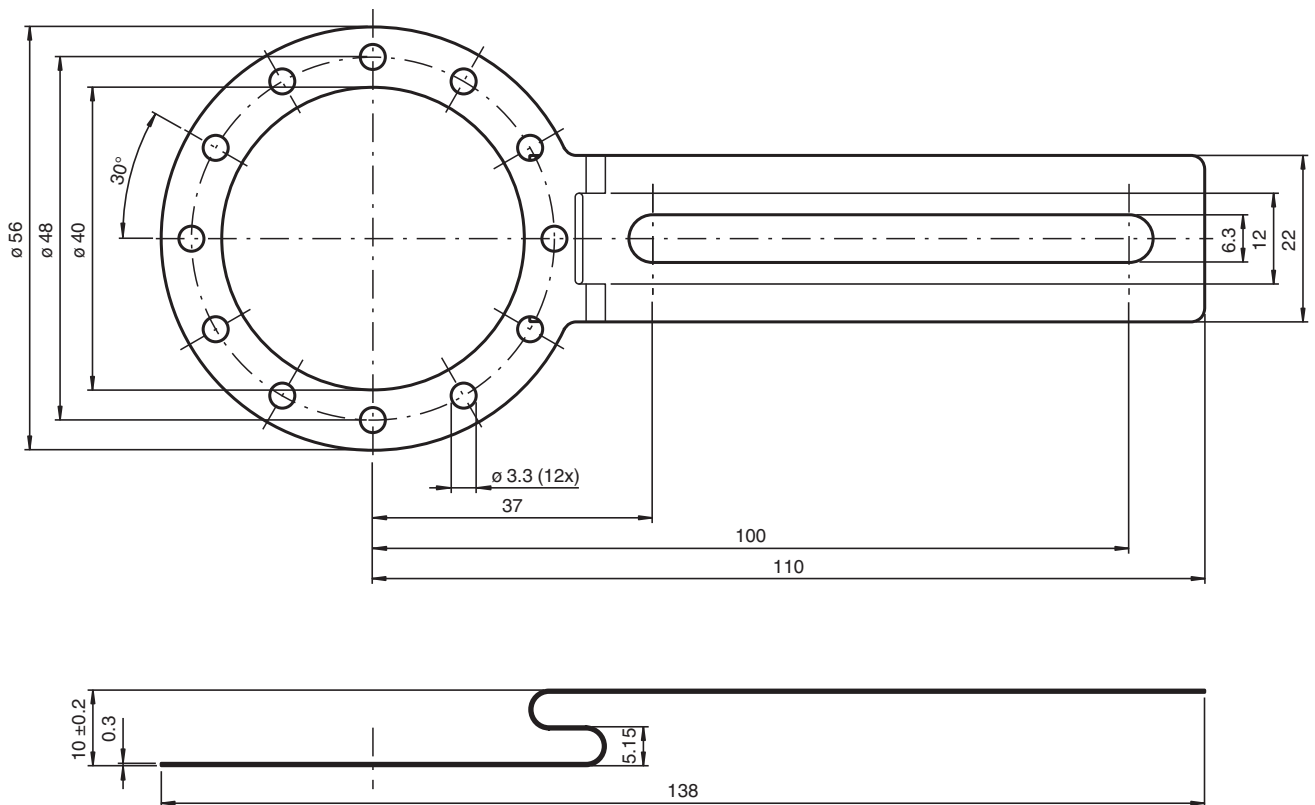

# Federblech ACC-TOR-ENI58IL-LA

Federblech einzeln extra lang für ENI58IL für größeren Abstand zum Befestigungspunkt

## Abmessungen

## Technische Daten